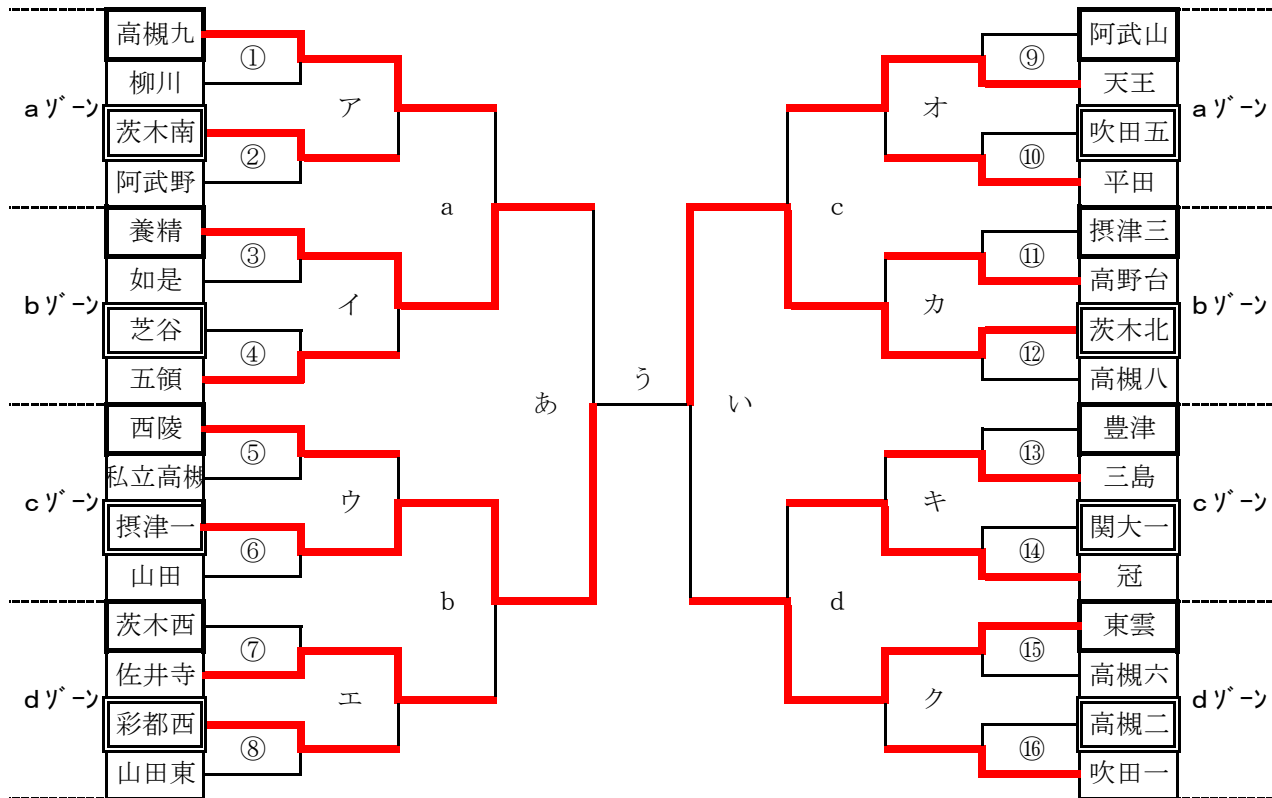

(6) 連絡事項

- ※ 試合結果の報告について
  会場責任者：別紙の通り掲示板（無理ならメール）にて報告願います。
  ゲーム責任者（予備審）：インスペクター用紙の記入をお願いします。

※ 優勝カップの確認 優勝

青山台

準優勝

西陵

第3位

阿武山

関大一

(決勝会場・または三島中に当日までに届けて下さい)

- ※ 試合球 → リーグ戦は各校持ち寄りをお願いします。
  トーナメントから各会場に1球支給します。

※ 派遣審判 準々決勝以後の試合の主審・予備審（相互交代）及び決勝の副審と予備審のべ10人について、各市に割当させていただきます。
各市割当担当：

高槻	野澤	吹田	河野	茨木	小林

各市割当人数：

3	3	4

お手数ですがこの抽選会後に短時間で相談願います

- ※ 大阪中体連サッカー選手権大会三島地区予選について
  - ① 抽選会 5月9日（月）午後16時00分～
    場所：茨木市立男女共生センターWAM
  - ② 日程 5月14日（土）から1回戦～6月25日（土）決勝・5位決
    (各チームはグラウンド状況を把握しておいて下さい)
  - ③ 中央大会打合せ：ハンドブックをご覧ください

(7) 注意事項 <今回 予選会場のないシード校のリーグは他の会場になります。>

- ※ リーグ戦の組合せは下記を参考にして下さい。なお、3チームの場合はシード校が連戦とならないようにして下さい。